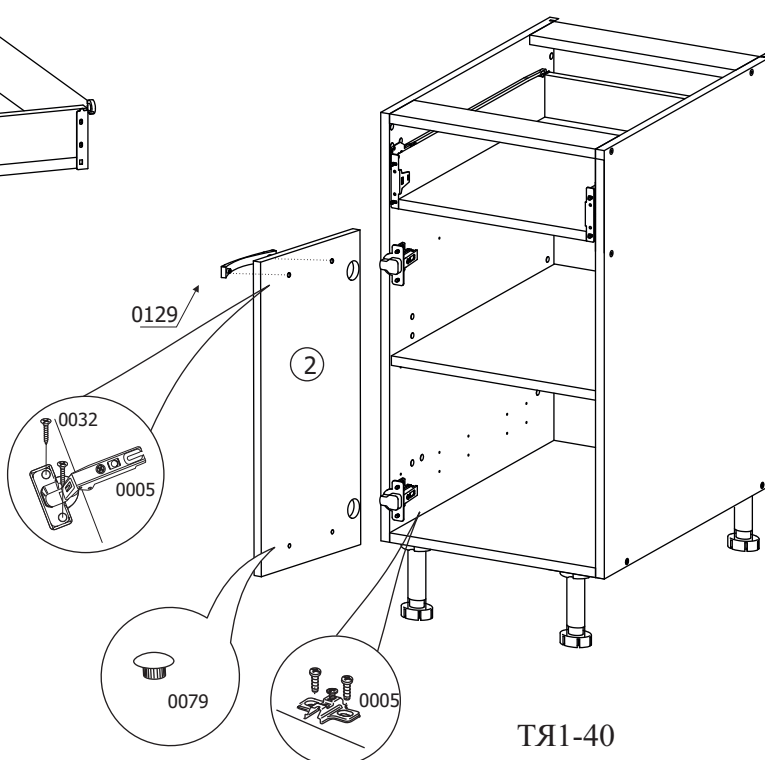

ФТЯ1-40 Комплект фасадов для тумбы с 1-м ящиком

Поз.	Размер	Кол-во	Упаковка
1	176x396x16	1	пакет 1
2	536x396x16	1	пакет 1

ИРИС
ФТЯ1-40

КВАДРО
ФТЯ1-40

АУРА
ФТЯ1-40

ТЯ1-40

ФТЯ1-40

Комплект фасадов для тумбы с 1-м ящиком

Поз.	Размер	Кол-во	Упаковка
1	176x396x16	1	пакет 1
2	536x396x16	1	пакет 1

ИЗАБЕЛЛА
ФТЯ1-40

НИКА
ФТЯ1-40

НИКОЛЬ
ФТЯ1-40

ТЯ1-40