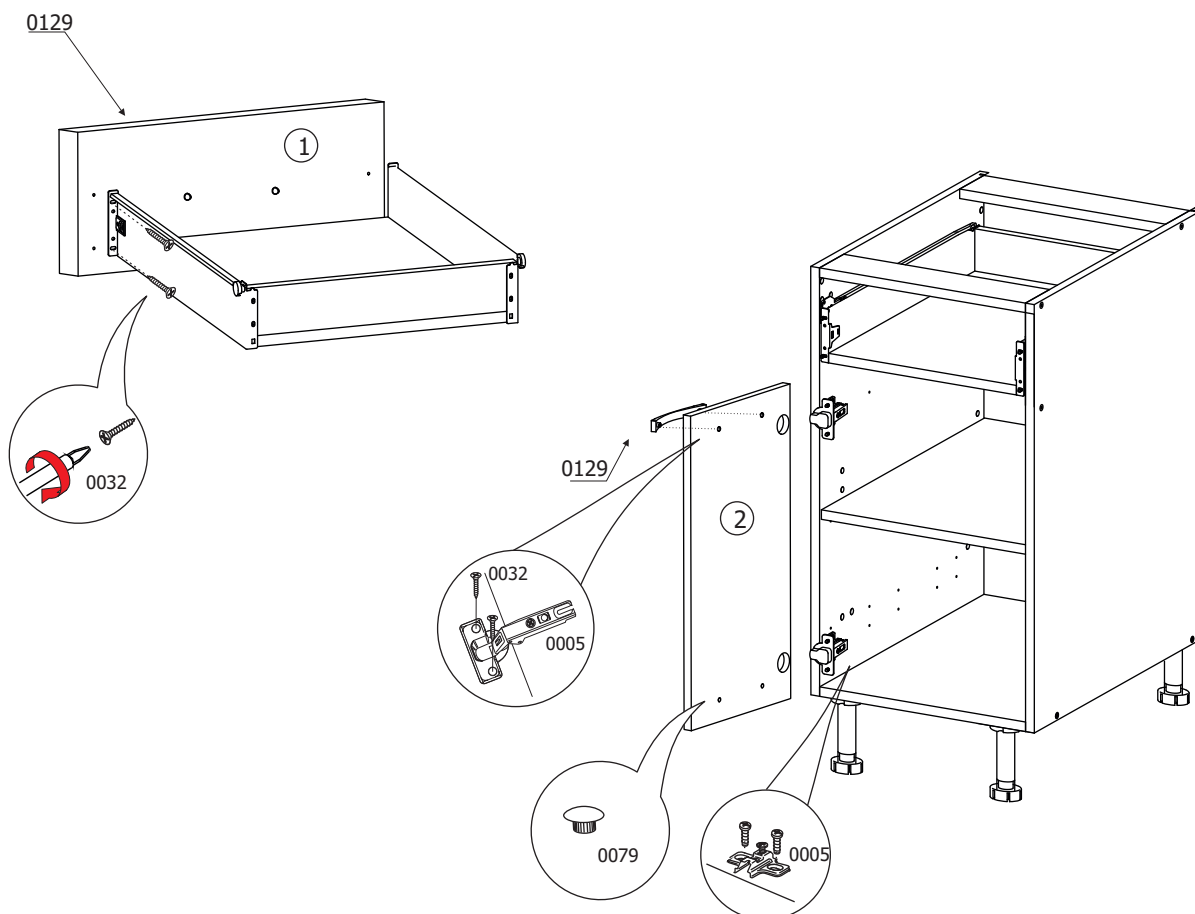

ФТЯ1-40 Комплект фасадов для тумбы с 1-м ящиком

Поз.	Размер	Кол-во	Упаковка
1	176x396x16	1	пакет 1
2	536x396x16	1	пакет 1

ИРИС
ФТЯ1-40

КВАДРО
ФТЯ1-40

АУРА
ФТЯ1-40

ТЯ1-40

ФТЯ1-40

Комплект фасадов для тумбы с 1-м ящиком

Поз.	Размер	Кол-во	Упаковка
1	176x396x16	1	пакет 1
2	536x396x16	1	пакет 1

ИЗАБЕЛЛА
ФТЯ1-40

НИКА
ФТЯ1-40

НИКОЛЬ
ФТЯ1-40

ТЯ1-40