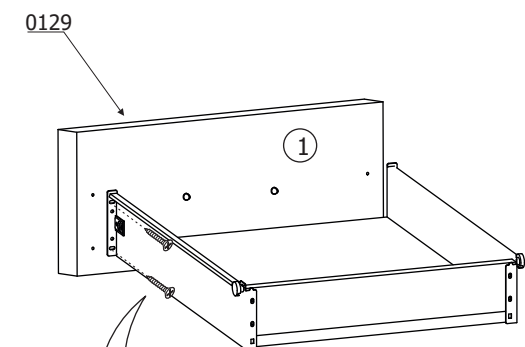

ФТЯ1-40 Комплект фасадов для тумбы с 1-м ящиком

Поз.	Размер	Кол-во	Упаковка
1	176x396x16	1	пакет 1
2	536x396x16	1	пакет 1

ИРИС
ФТЯ1-40

КВАДРО
ФТЯ1-40

АУРА
ФТЯ1-40

ТЯ1-40

ФТЯ1-40

Комплект фасадов для тумбы с 1-м ящиком

Поз.	Размер	Кол-во	Упаковка
1	176x396x16	1	пакет 1
2	536x396x16	1	пакет 1

ИЗАБЕЛЛА
ФТЯ1-40

НИКА
ФТЯ1-40

НИКОЛЬ
ФТЯ1-40

ТЯ1-40